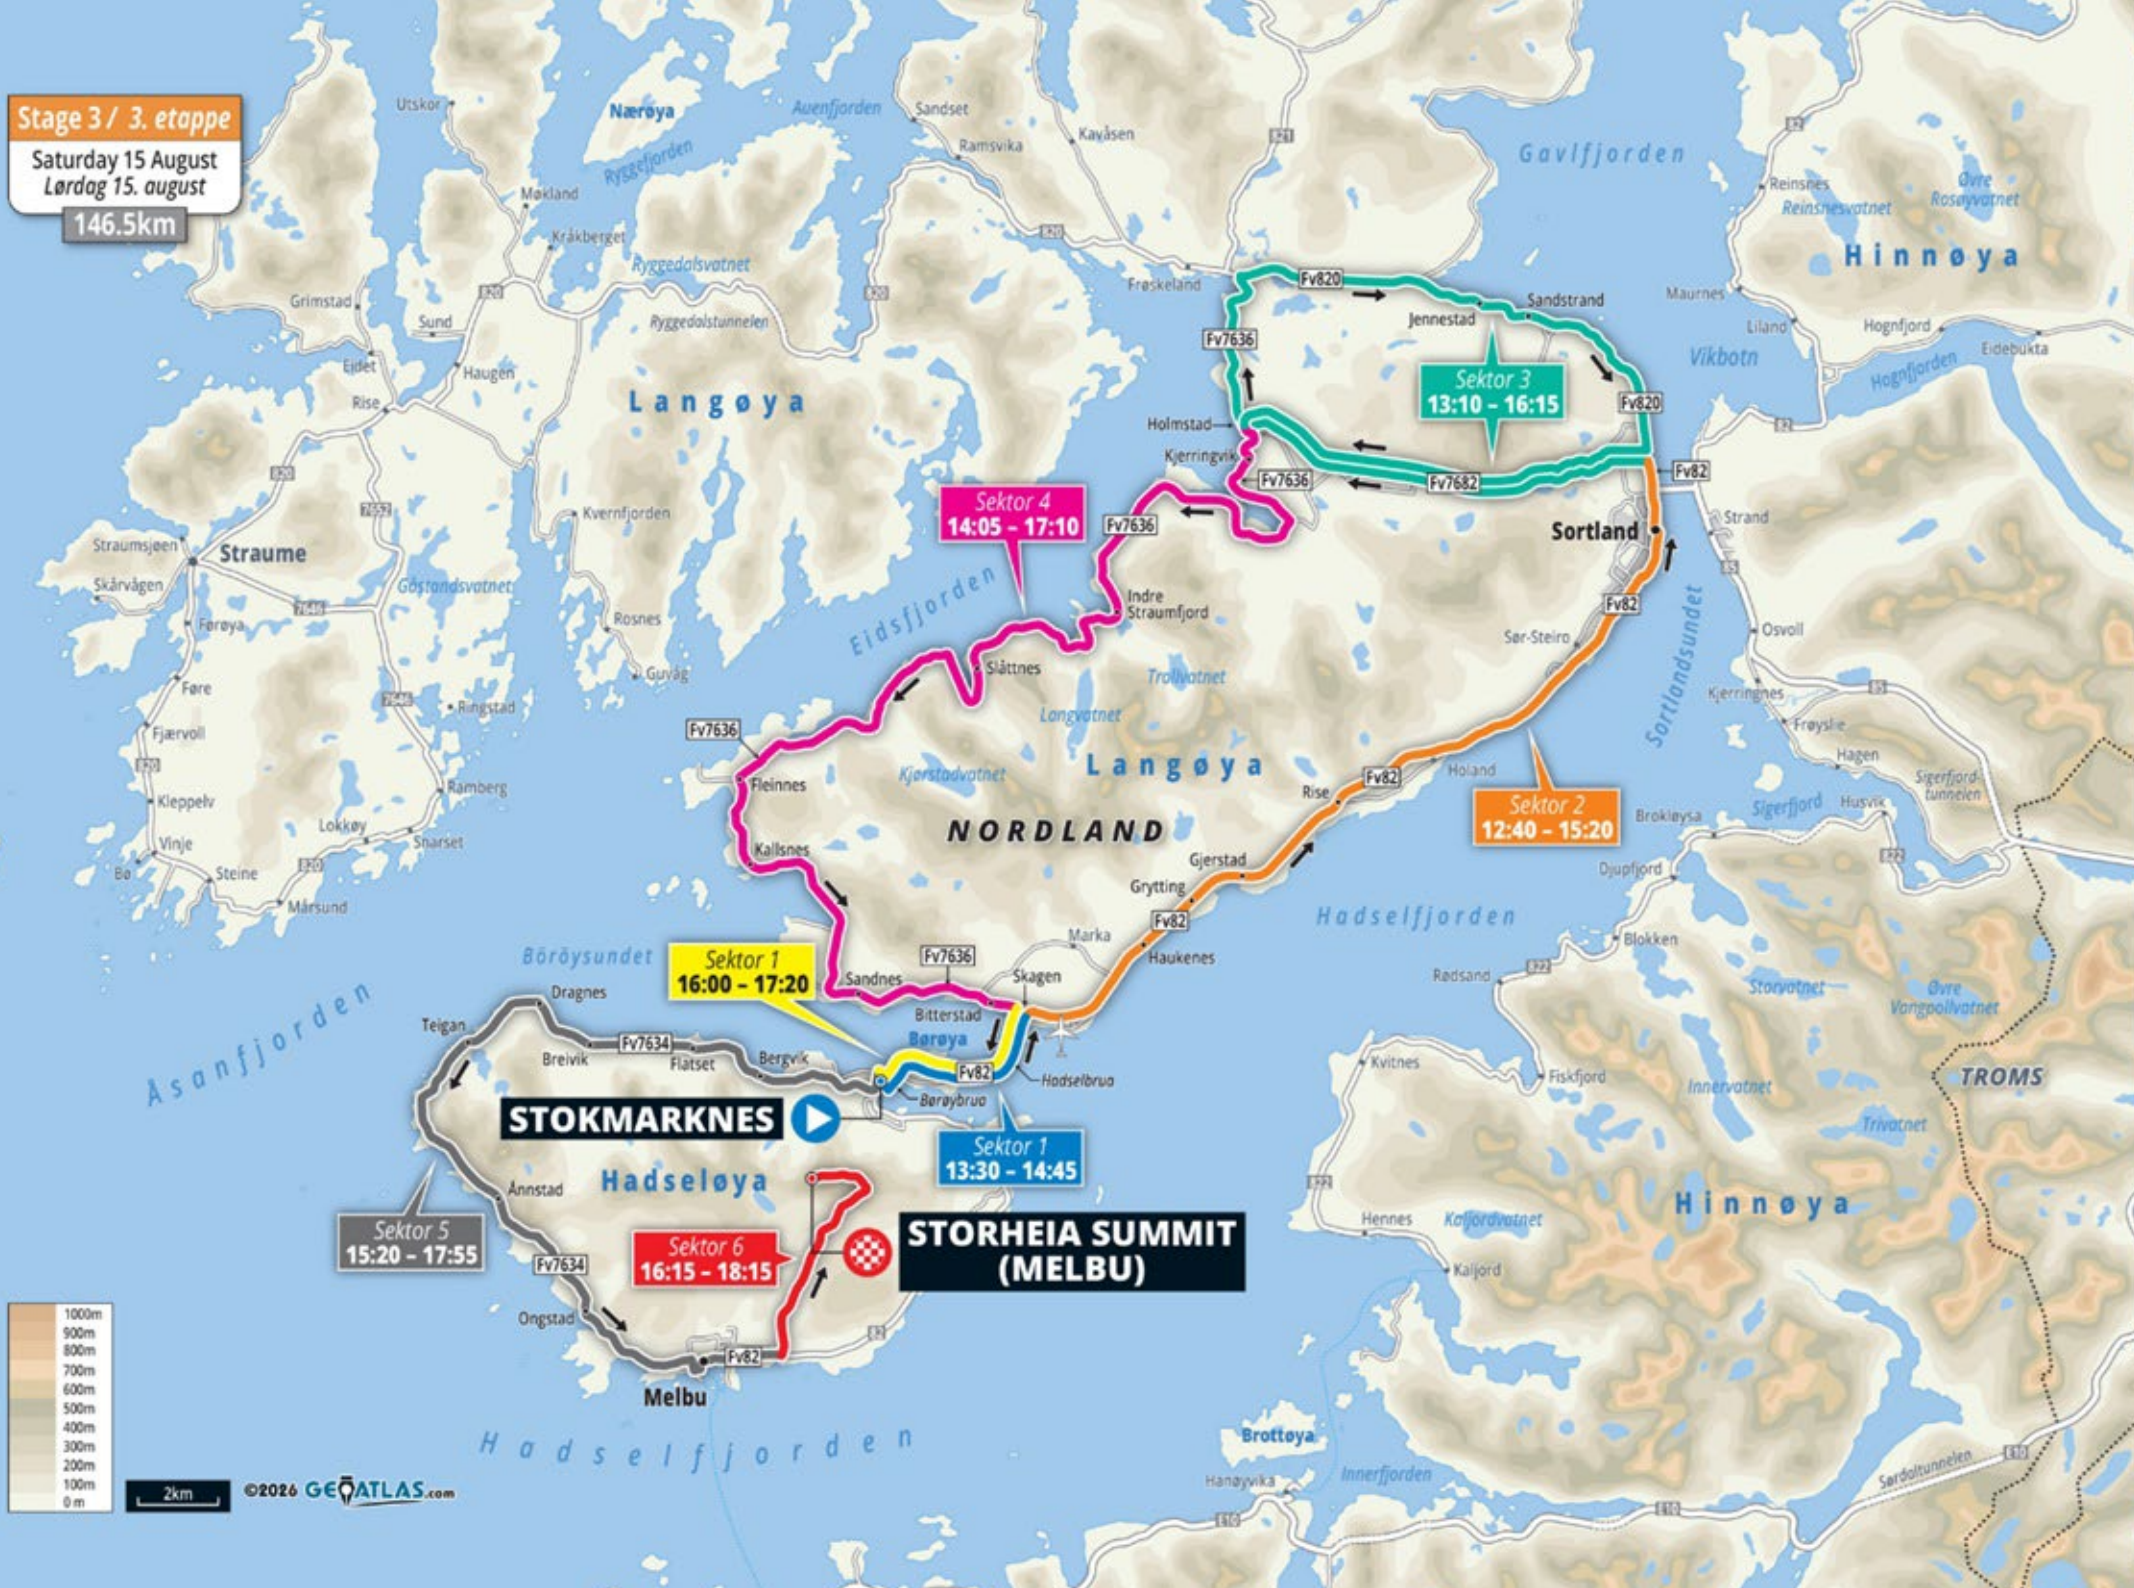

Stage 3 / 3. etappe

Saturday 15 August
Lørdag 15. august

146.5km

Sektor 5
15:20 - 17:55

Sektor 1
16:00 - 17:20

Sektor 4
14:05 - 17:10

Sektor 3
13:10 - 16:15

Sektor 2
12:40 - 15:20

Sektor 1
13:30 - 14:45

Sektor 6
16:15 - 18:15

**STORHEIA SUMMIT
(MELBU)**

STOKMARKNES

2km

©2026 GEATLAS.com