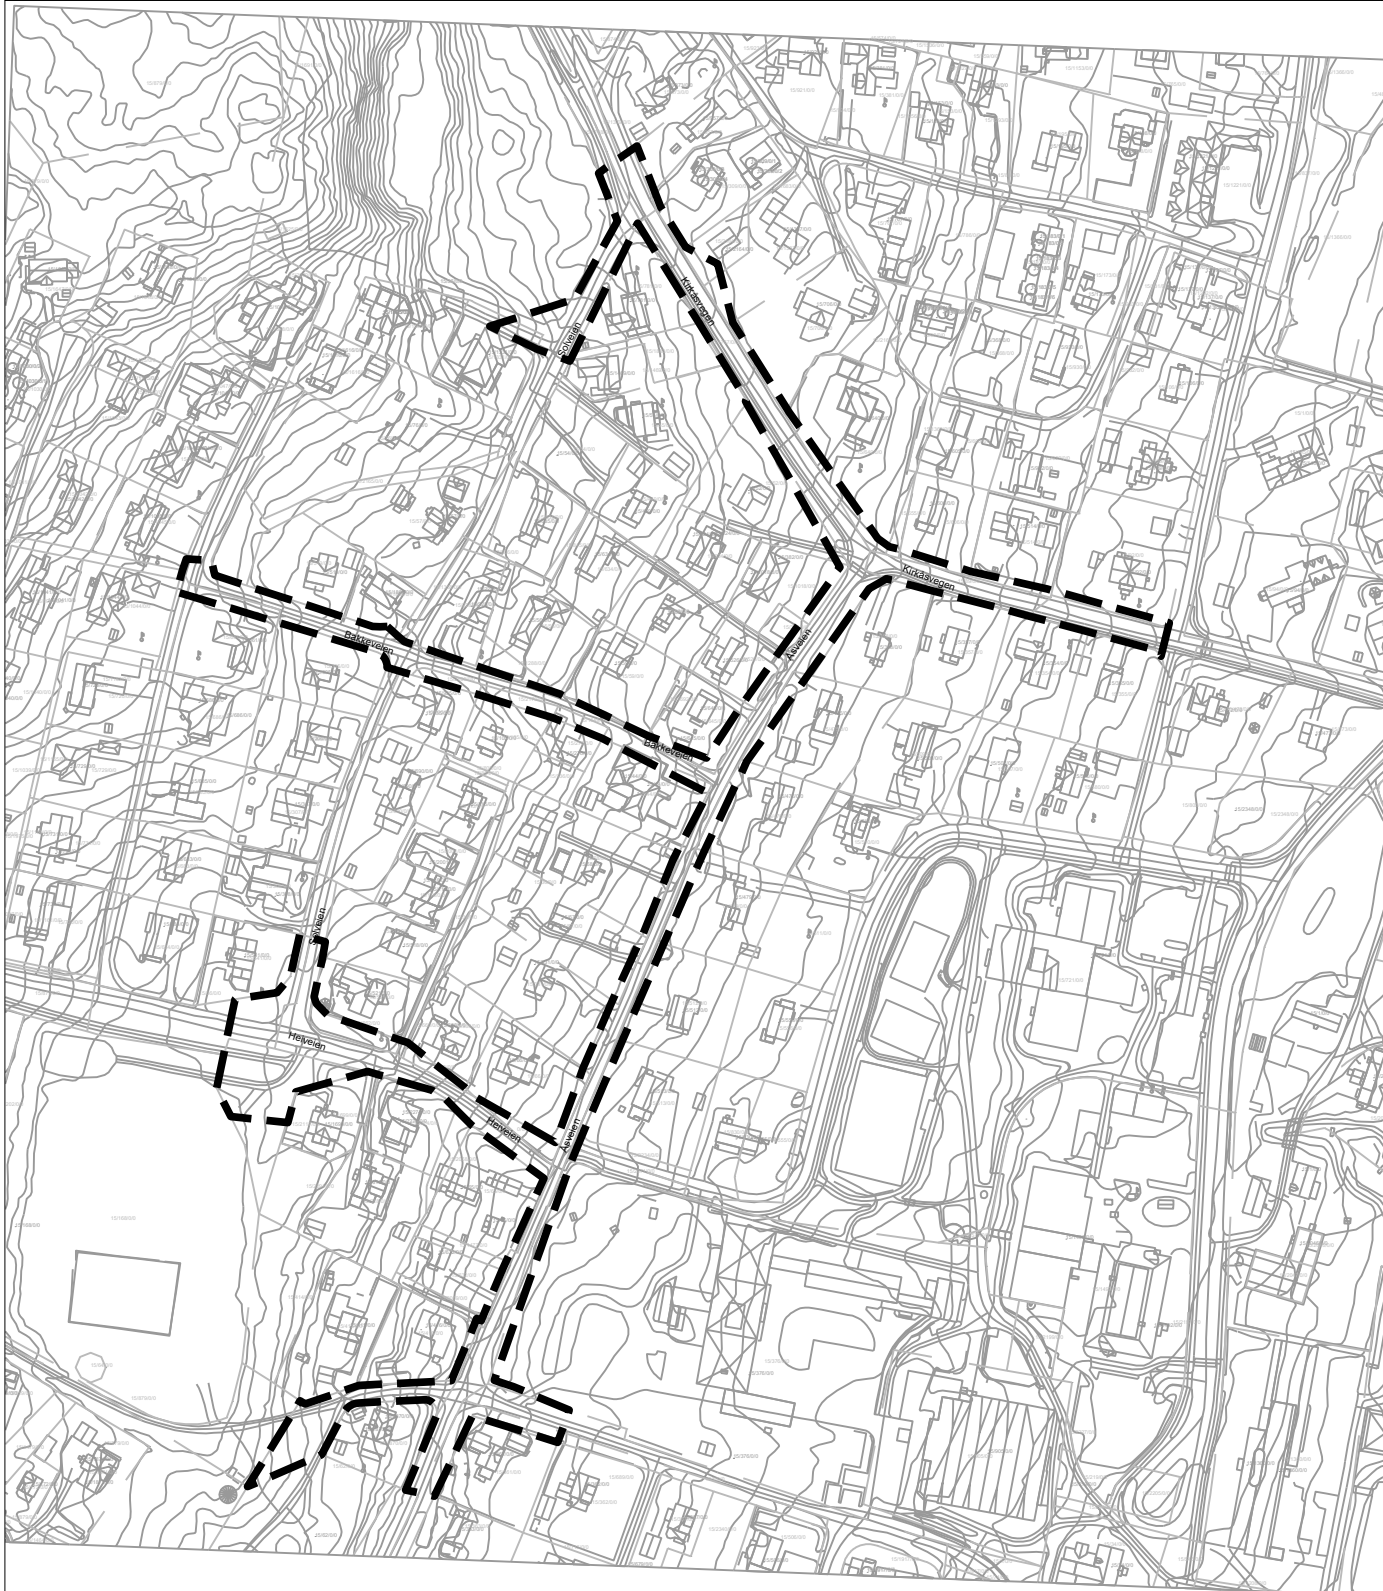

# DETALJREGULERING FOR FORTAU ÅSVEIEN SORTLAND KOMMUNE PLANAUGRENSNING

DATO: 02.06.2026

MÅLESTOKK: 1:3000 i A4

PLAN1 